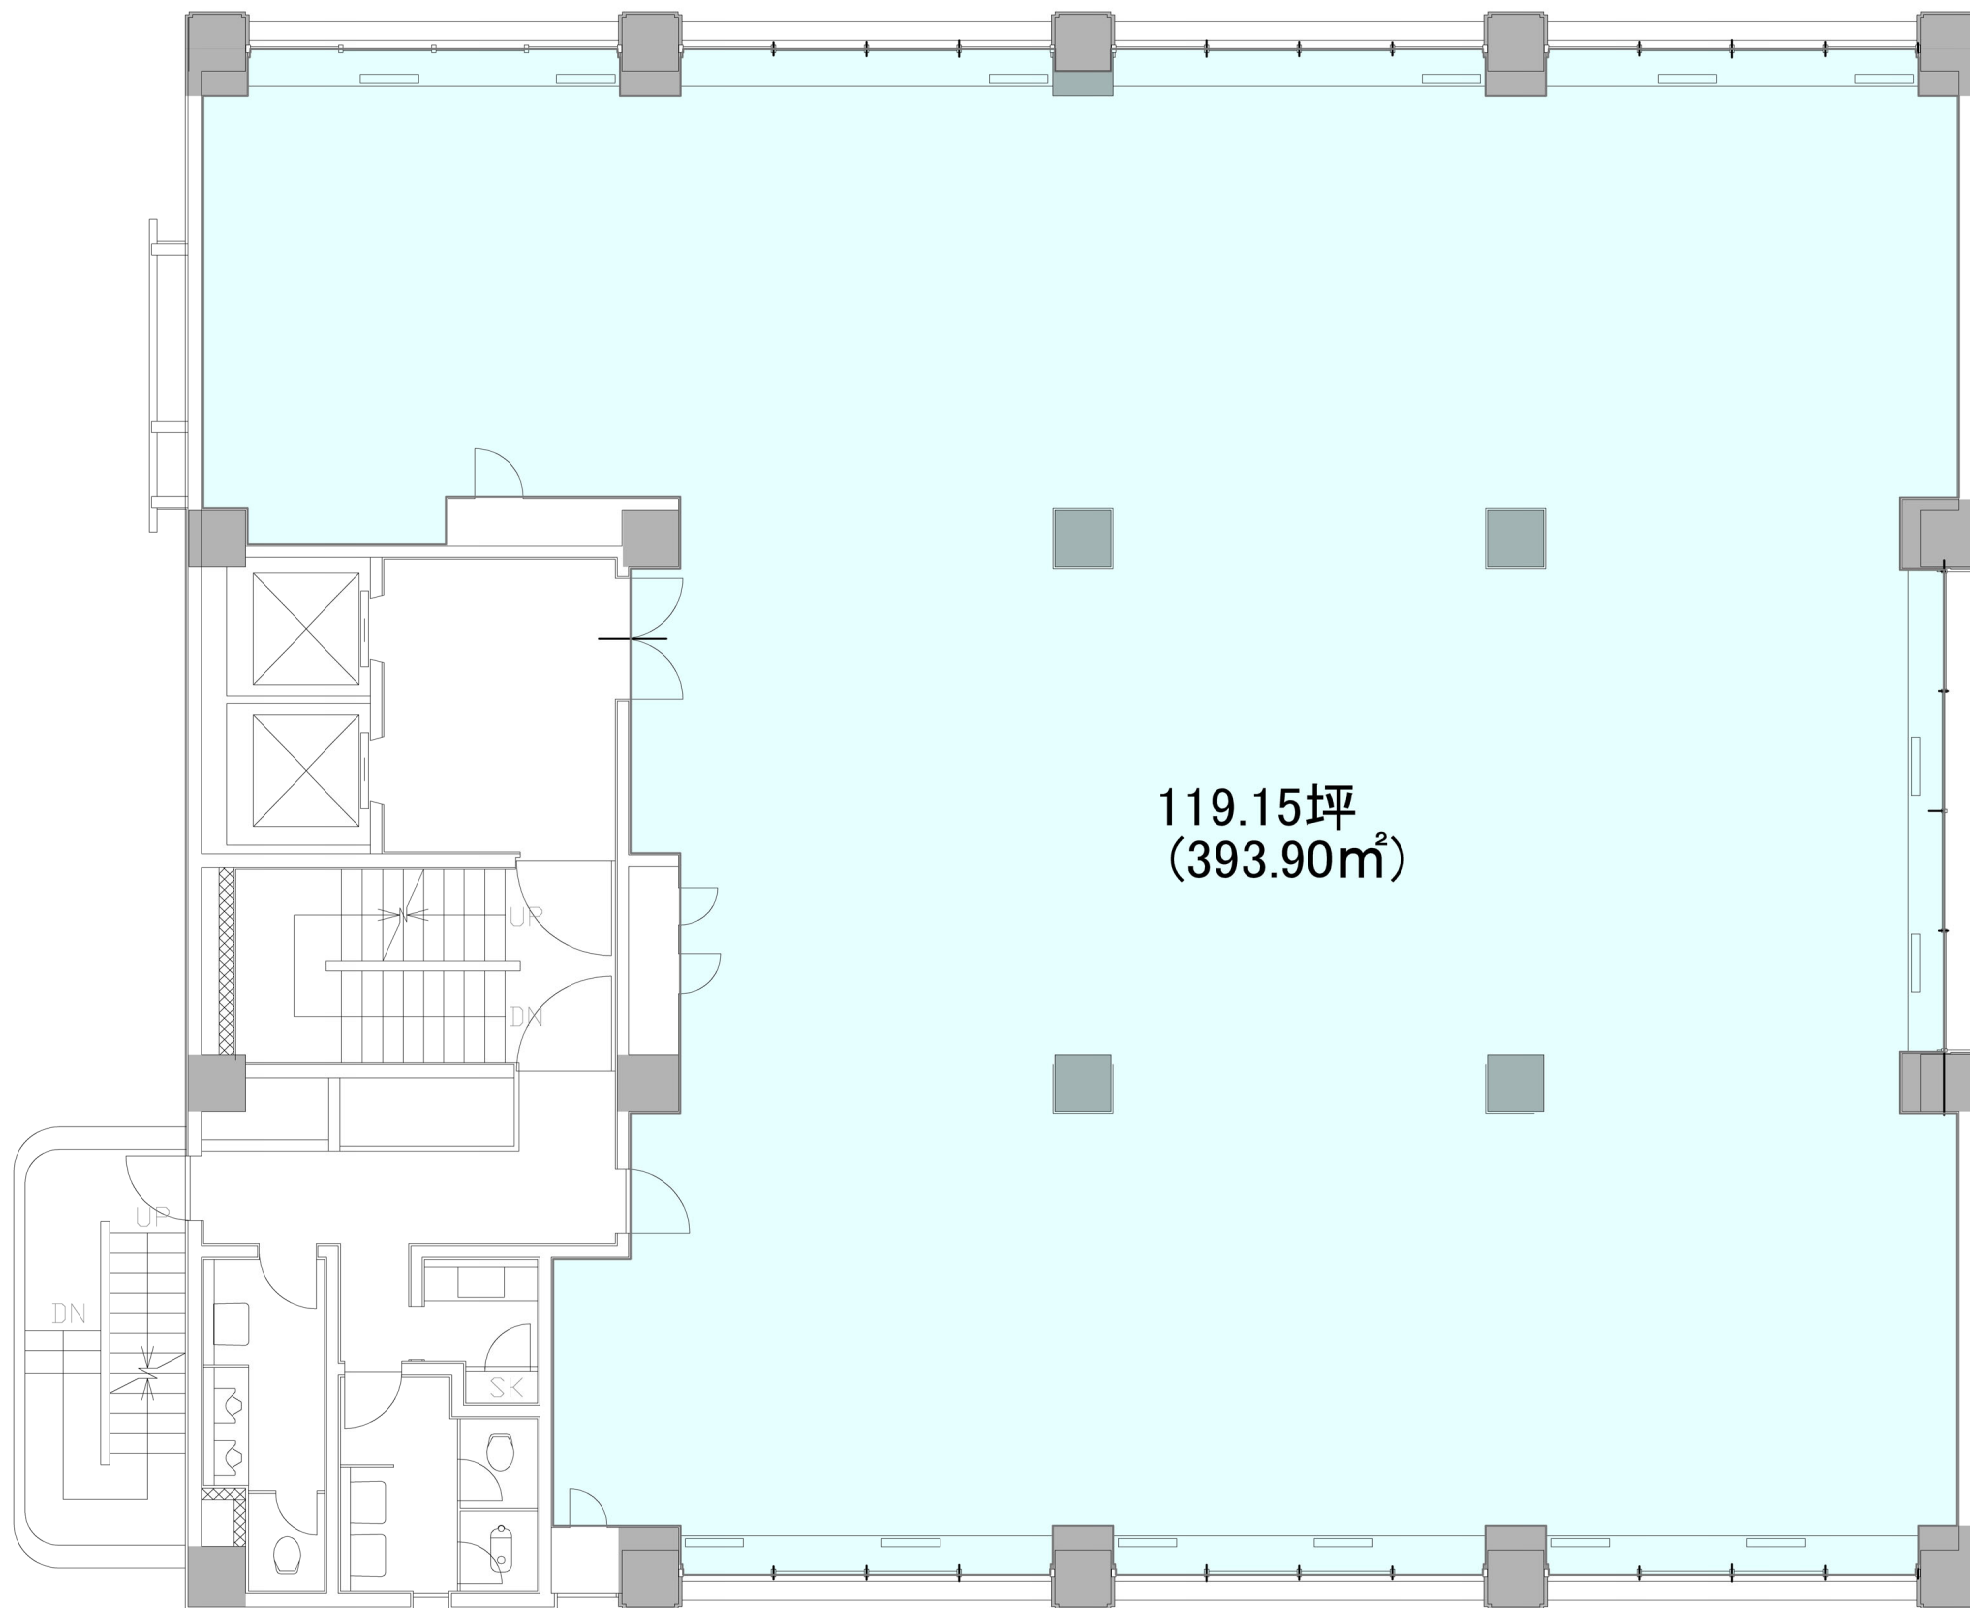

20175

119.15坪
(393.90m²)

18805

物産ビル